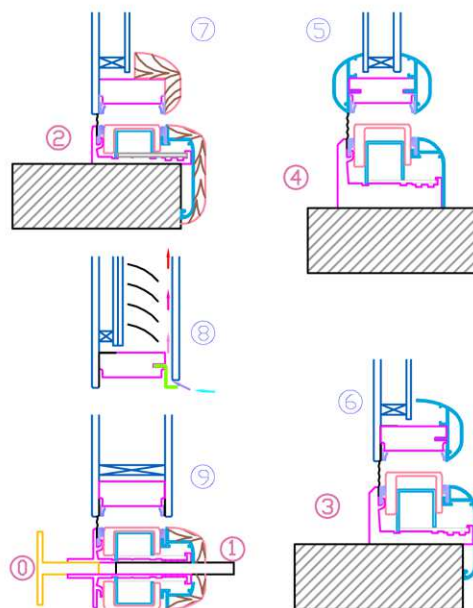

FACCIATA INFISSO MODELLO GIUDITTA

JUDIT

MODEL CURTAIN WALL
THE MOST POPULAR MODELS

31020 Sernaglia d. Battaglia(TV)
Via Colombera 19B -Italy-

Tel+39438980008 Fax 0438841275

E-mail:mura@muralinfissi.it www:muralinfissi.it