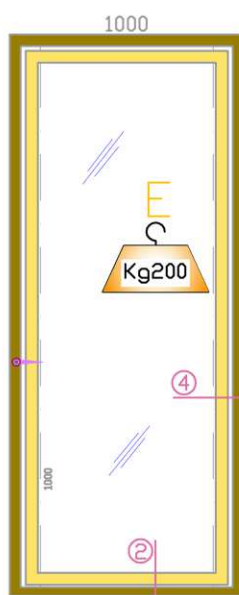

FACCIATA INFISSO MODELLO GIUDITTA

JUDIT

MODEL CURTAIN WALL
THE MOST POPULAR MODELS

31020 Sernaglia d. Battaglia(TV)
Via Colombera 19B -Italy-

Tel+39438980008 Fax 0438841275

E-mail:mura@muralinfissi.it www:muralinfissi.it